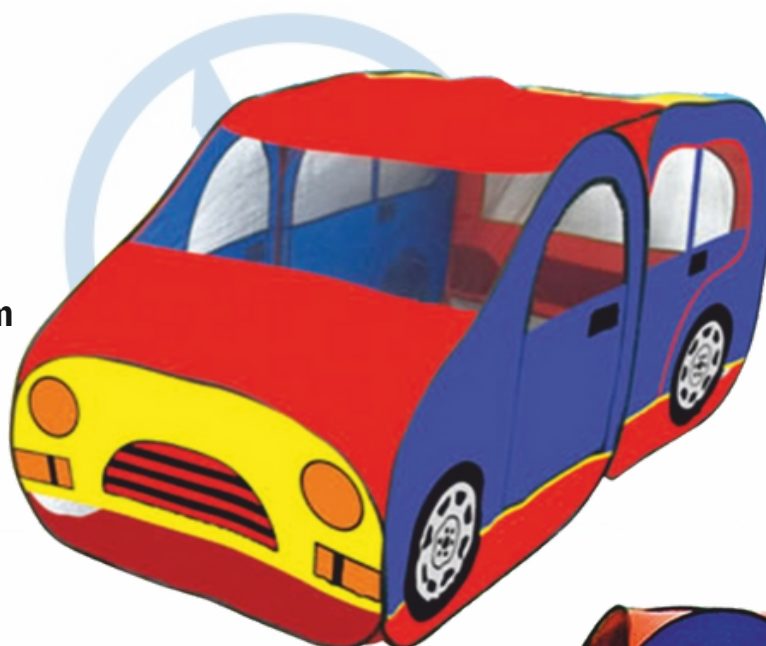

# Toy Shelf

LF 935  
L47"xW17xH32"

LF 936  
L38.5"xW14xH32"

LF 937  
L56"xW14xH32"

**LF 5012**  
**Tunnel**  
**45x45x105 cm**

**LF 5532 Tent House**  
**106x106x103 cm**

**LF 5052**  
**176x89x89 cm**

**LF 5025**  
**310x92x110 cm**