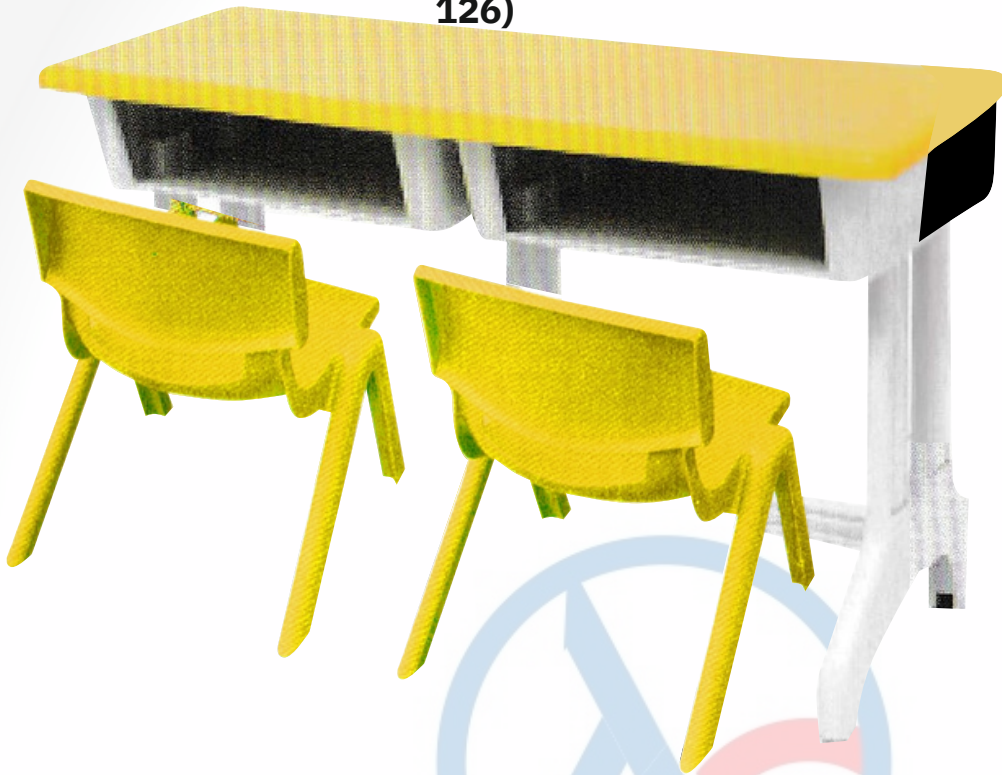

**Desk : L90xW38xH55 -70  
cm Chair : H31 cm (LF 126)**

**LF 159**

**Desk : L120 x W43 x H65-76 cm  
Chair : H35 cm (LF 127)**

LF 157  
Desk : L96xW36xH61  
cm Chair : H31 cm (LF  
126)

LF 158  
Desk : L95 x W47 x H51-63  
Chair : H31 cm (LF 126)