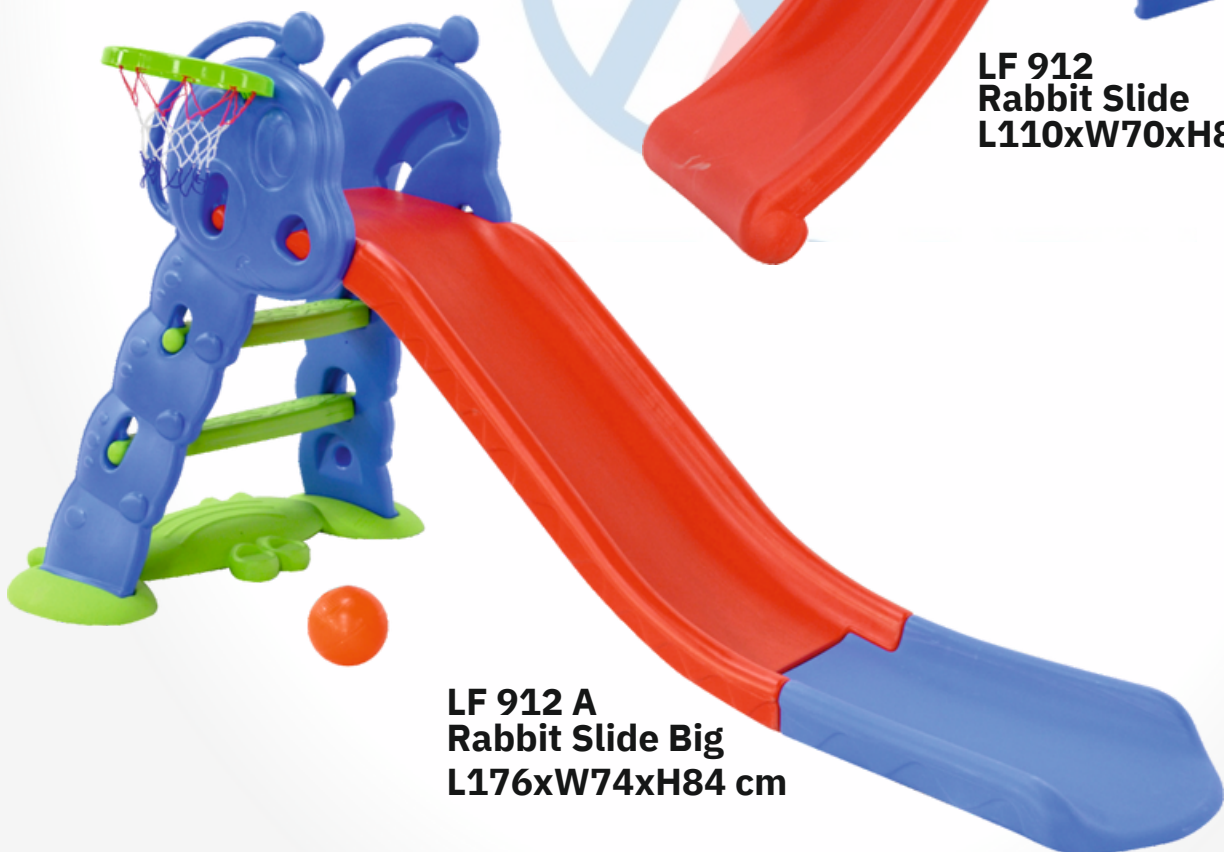

LF 912
Rabbit Slide
L110xW70xH80 cm

LF 912 A
Rabbit Slide Big
L176xW74xH84 cm